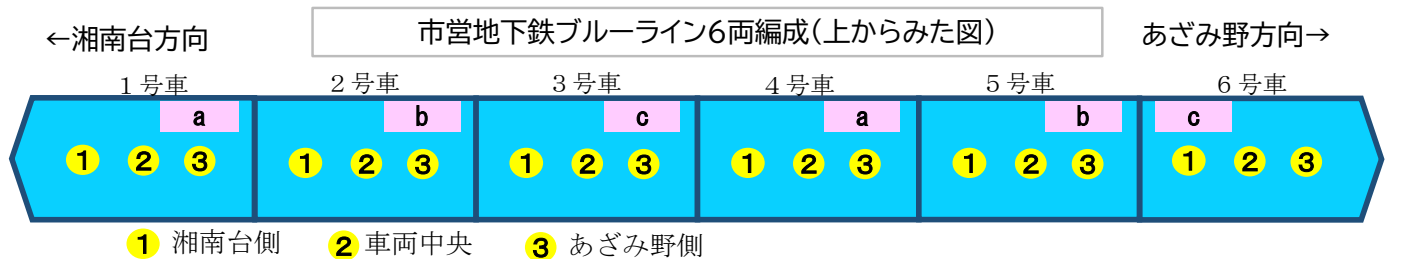

第11回 市営地下鉄&市営バス乗車マナーポスターコンクール作品掲出【予定】

1. 市営地下鉄関内駅

場 所	作 品	期 間	場 所
関内駅 コンコースB1	全応募作品	終了	
関内駅 ホームギャラリーB2	入賞作品	終了	

2. 横浜市電保存館(全応募作品)

場 所	学 年	期 間	場 所
市電保存館 車両展示コーナー	1年生・5年生の作品	令和5年1月14日～1月22日	市電車両内
	2年生の作品	令和5年1月24日～1月29日	
	3年生の作品	令和5年1月31日～2月5日	
	4年生・6年生の作品	令和5年2月7日～2月12日	

※市電保存館のご案内はホームページから→ <https://www.shiden.yokohama/>

3. 市営地下鉄車内への掲出予定

場 所	賞 名	期 間	場 所
ブルーライン 車内中吊り	横浜市長賞	令和5年1月14日より2週間	③
	市会議長賞	令和5年1月14日より2週間	③
	交通局長賞	令和5年1月14日より2週間	③
	都市整備局長賞	掲出時期調整中	
	協力会理事長賞	掲出時期調整中	
	市営地下鉄開業50周年記念特別賞	令和5年1月14日より2週間	③
ブルーライン ゆずりあい シート上部	入賞作品	令和5年2月中旬より2年間 上の図のa～cのいずれかに掲出します。	
ブルーライン グリーンライン YS-VISION ※	【Aロール】横浜市長賞・交通局長賞・ 協力会理事長賞 【Bロール】市会議長賞・都市整備局長 賞・市営地下鉄開業50周年記念特別 賞	令和5年1月中旬から2週間程度 乗降ドア付近の液晶ディスプレイに掲出します。 ※掲出開始日は調整中です。	

※YS-VISIONは横浜市営地下鉄 ブルーライン・グリーンラインのドア付近の液晶ディスプレイです。
ブルーラインでは4割ほどの車両に設置済、グリーンラインではすべての車両に設置済です。

4. 市営バス車内への掲出予定(ポスター)

場 所	賞 名	掲出内容
市営バス 車内額面	審査員特別賞(洋光台第四小学校1年) 戸塚駅長賞(中田小学校4年)	令和5年1月中旬から1か月程度 (バスごとに掲出作品が異なります)